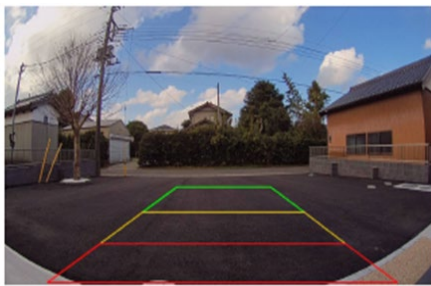

■「アクティオ AI ボイス」特長

- ①スマートフォン、タブレットでエリア設定が可能、ドラッグ操作で自由にエリア設定が可能
- ②AI カメラの人物検知の範囲は、0.5m～30m ※条件による
- ③AIカメラは、人の手や足などの部位だけでも検知が可能
- ④AI カメラは本体から単独で20m延長可能なため、スピーカーと離れた設置も可能
- ⑤三脚付きのため、持ち運び可能で簡単設置
- ⑥電源は AC100V と専用バッテリーのどちらも使用が可能
- ⑦外部出力で他機器との接続可能

■検知エリア

赤・黄・緑の3段階で注意喚起レベルの変更が可能

例:【赤】警告ランプ+警報音+音声警告 【黄】警告ランプ+警報音 【緑】警報等なし など

台形