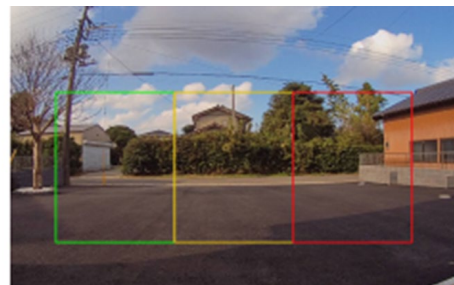

■検知エリア

赤・黄・緑の3段階で注意喚起レベルの変更が可能

例:【赤】警告ランプ+警報音+音声警告 【黄】警告ランプ+警報音 【緑】警報等なし など

台形

半円

四角(左赤)

四角(右赤)

■「アクティオ AI ボイス」機器構成