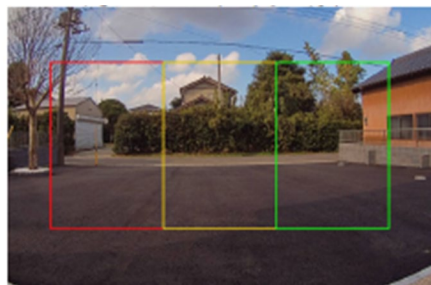

■検知エリア

赤・黄・緑の3段階で注意喚起レベルの変更が可能

例:【赤】警告ランプ+警報音+音声警告 【黄】警告ランプ+警報音 【緑】警報等なし など

台形

半円

四角(左赤)

四角(右赤)

■「アクティオ AI ボイス」機器構成